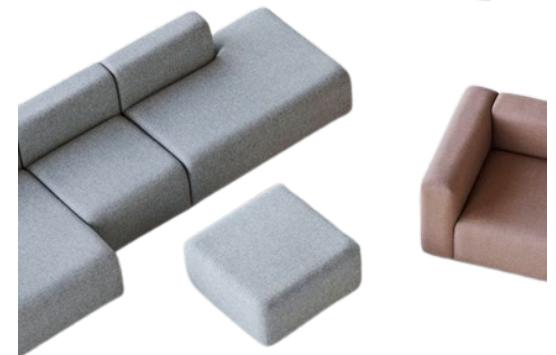

Фотелја: 90x90

Двосед: 180x90

Тросед: 240x90